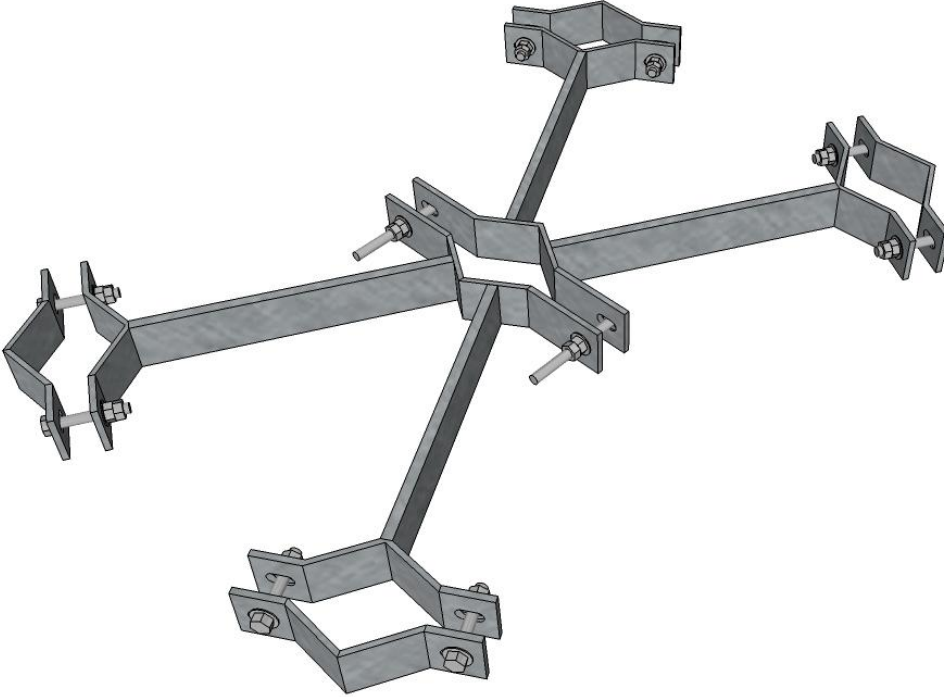

YILDIZ 4 KOL OFSET
(POLE DEN BORUYA AÇMA 2 İNÇ VE 2.5 İNÇ BORUYA BAĞLANIR)

POLE DEN BORUYA 4 KOL YILDIZ OFSET
KOD: NPY4