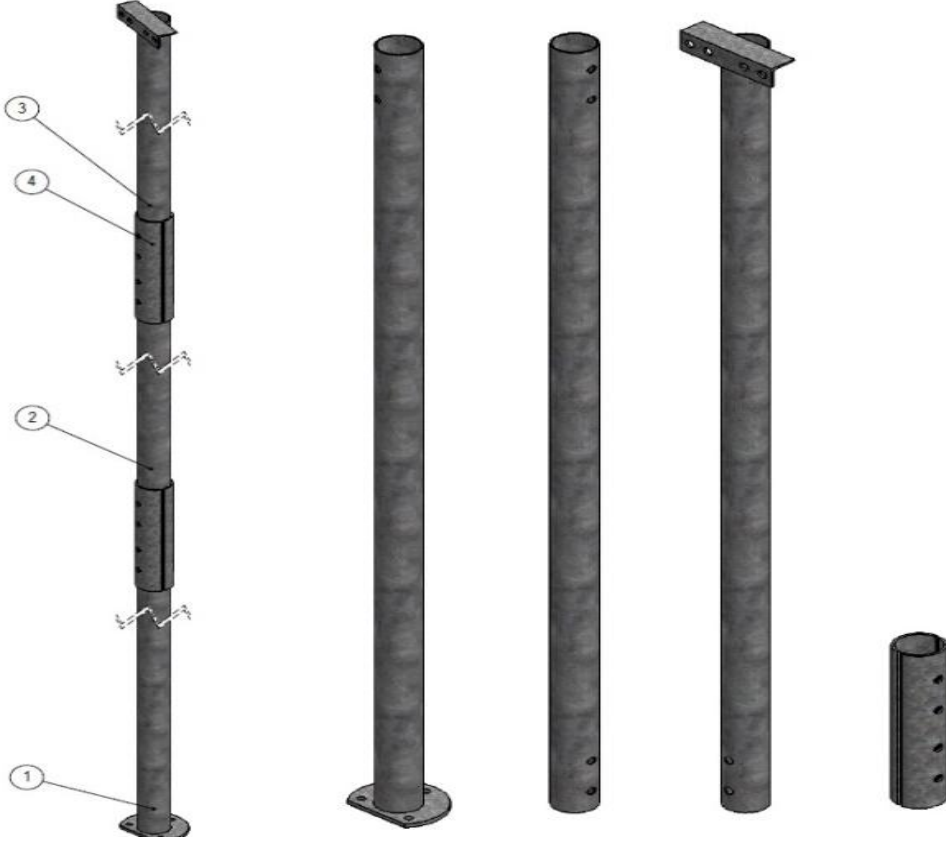

ENERJİ POLE

ENERJİ POLE	ENPOL4T	4 METRE ENERJİ POLE ÇELİK TEL GERGİLİ	ADET
	ENPOL6T	6 METRE ENERJİ POLE ÇELİK TEL GERGİLİ	ADET
	ENPOL4P	4 METRE ENERJİ POLE PAYANDALI	ADET
	ENPOL6P	6 METRE ENERJİ POLE PAYANDALI	ADET