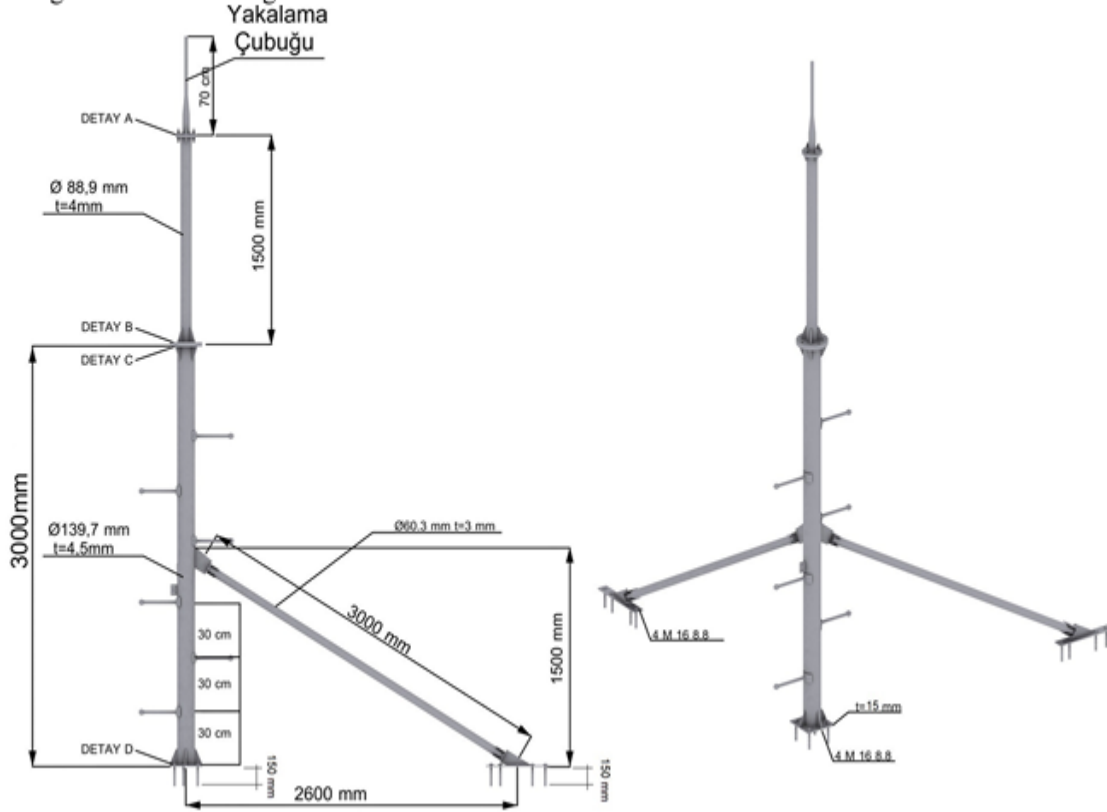

4.5 MT LPRT POLE

4,5 METRE LPRT POLE (TT ŞARTNAME)
KOD: LPRT4.5

4,5 mt LPRT Pole Üretim kriterleri :

Rüzgar Hızı	: 130 km/h
Rüzgar Alanı	: 5 m²
Rüzgar Hızı Yönetmeliği	: ANSI/EIA-TIA-222-G