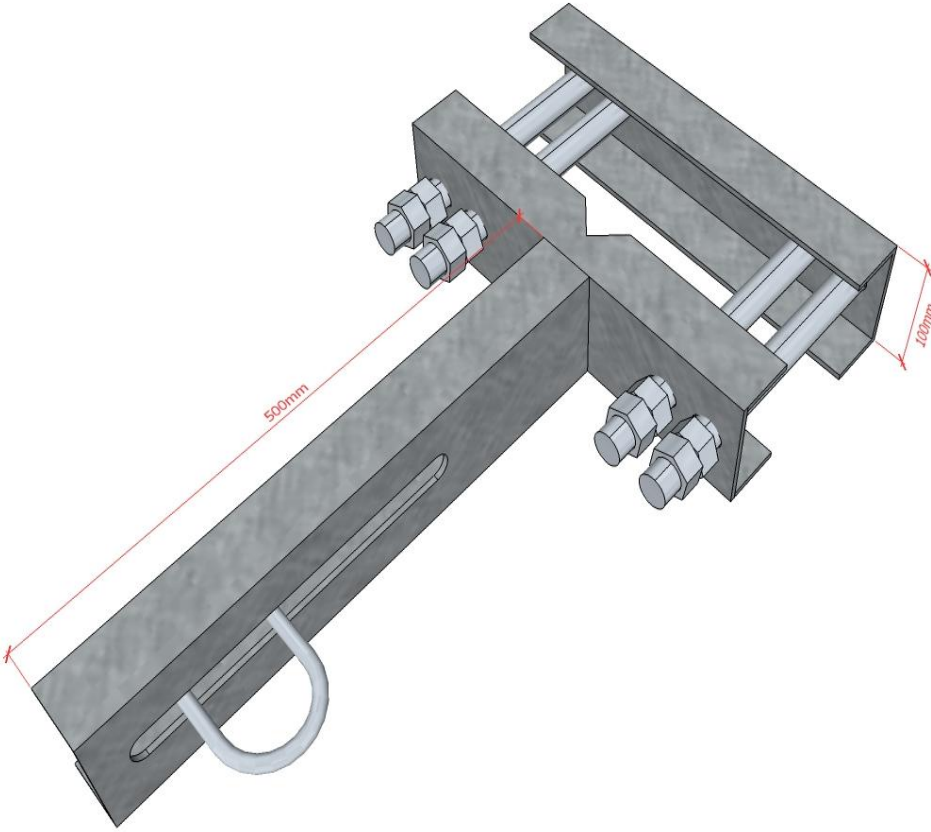

KULEDEN BORUYA AÇMA OFSETLER (BİR TARAFI KULEYE DİĞER TARAFI 2 İNÇ VE 2.5 İNÇ BORUYA U BOLT İLE BAĞLANIR)

KULEDEN BORUYA AĞIR TİP 50 CM AYARLI AÇMA OFSET
KOD: NKBAT50