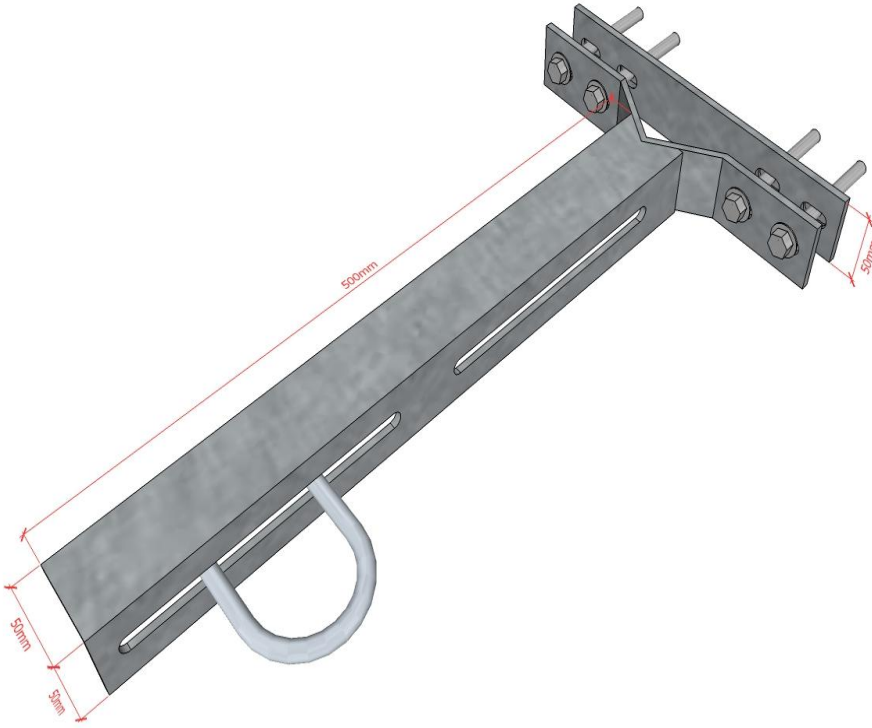

KULEDEN BORUYA AÇMA OFSETLER (BİR TARAFI KULEYE DİĞER TARAFI 2 İNÇ VE 2.5 İNÇ BORUYA U BOLT İLE BAĞLANIR)

KULEDEN BORUYA 50 CM AYARLI AÇMA OFSET
KOD: NKB50