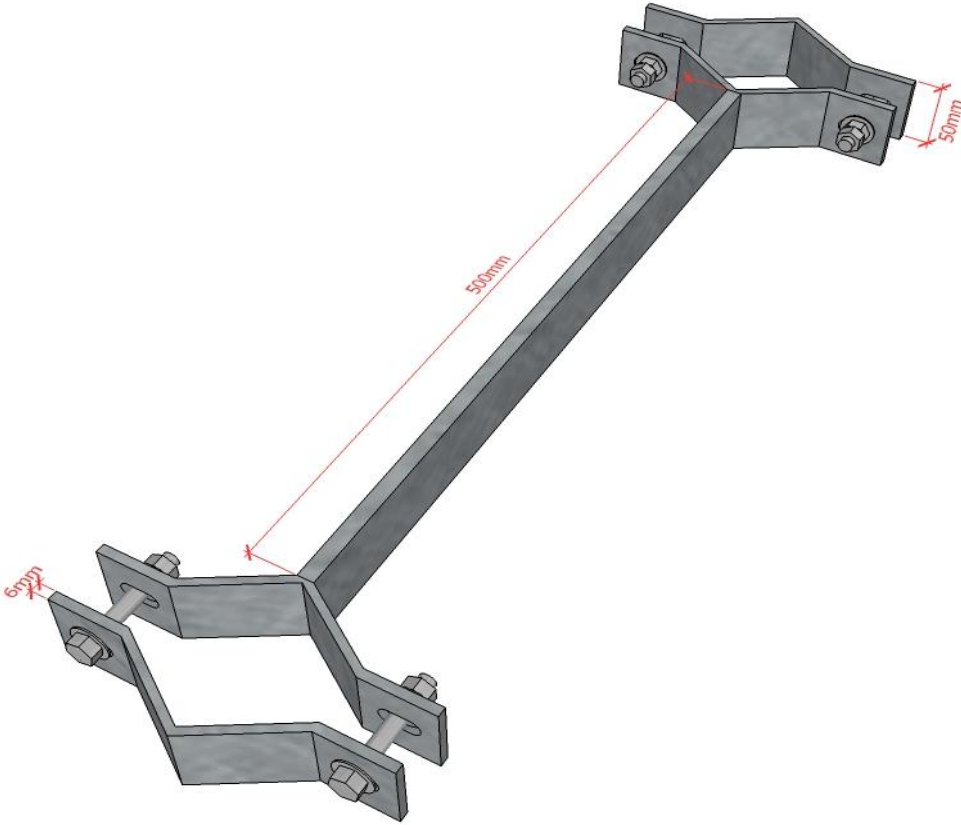

BORUDAN BORUYA AÇMA OFSETLER (İKİ TARAFIDA 2 İNÇ VE 2.5 İNÇ BORUYA BAĞLANIR)

BORUDAN BORUYA 50 CM AÇMA OFSET
KOD: NBB50