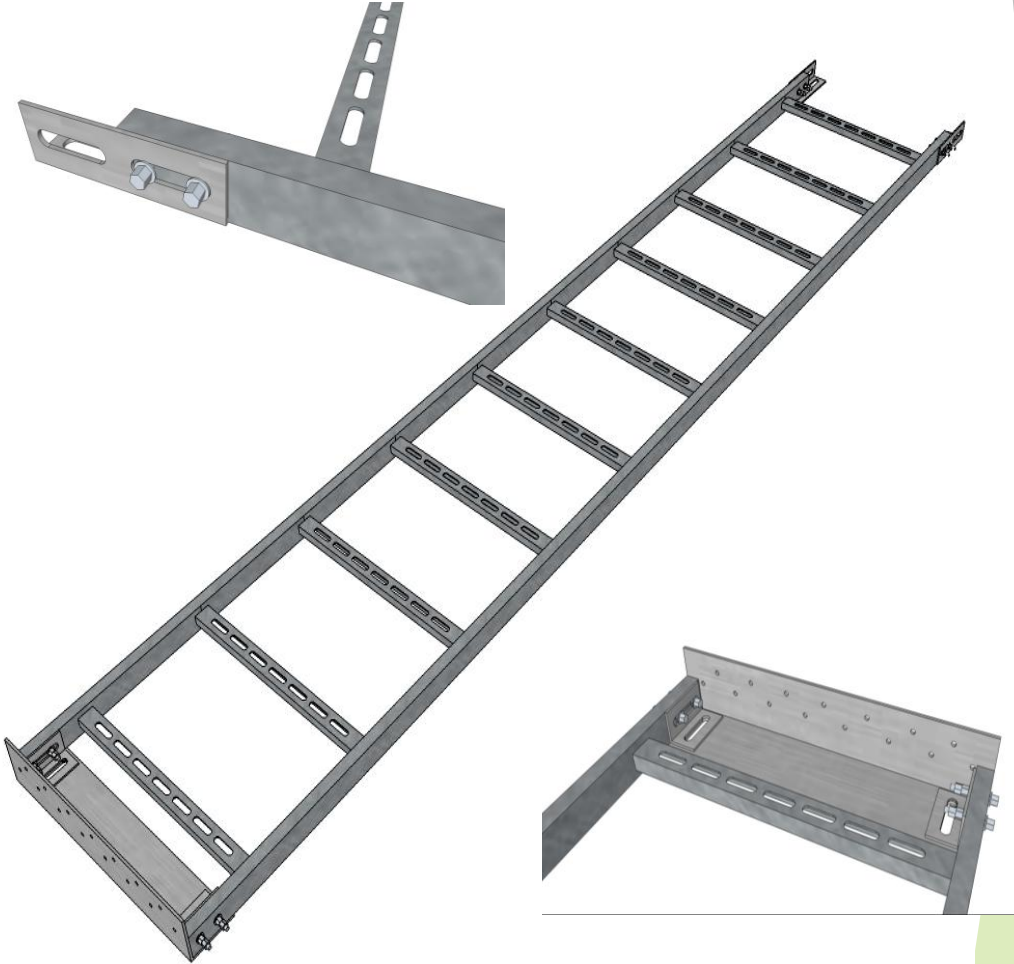

DIŞ RACK KABLO MERDİVENİ

GALVANİZ KABLO MERDİVENLERİ (DIŞ RACK)	DR30X250	DIŞ KABLO MERDİVENİ 30X250 CM	ADET
	DR40X250	DIŞ KABLO MERDİVENİ 40X250 CM	ADET
	DR50X250	DIŞ KABLO MERDİVENİ 50X250 CM	ADET
	DRA300	DIŞ KABLO MERDİVEN DESTEK AYIĞI	ADET