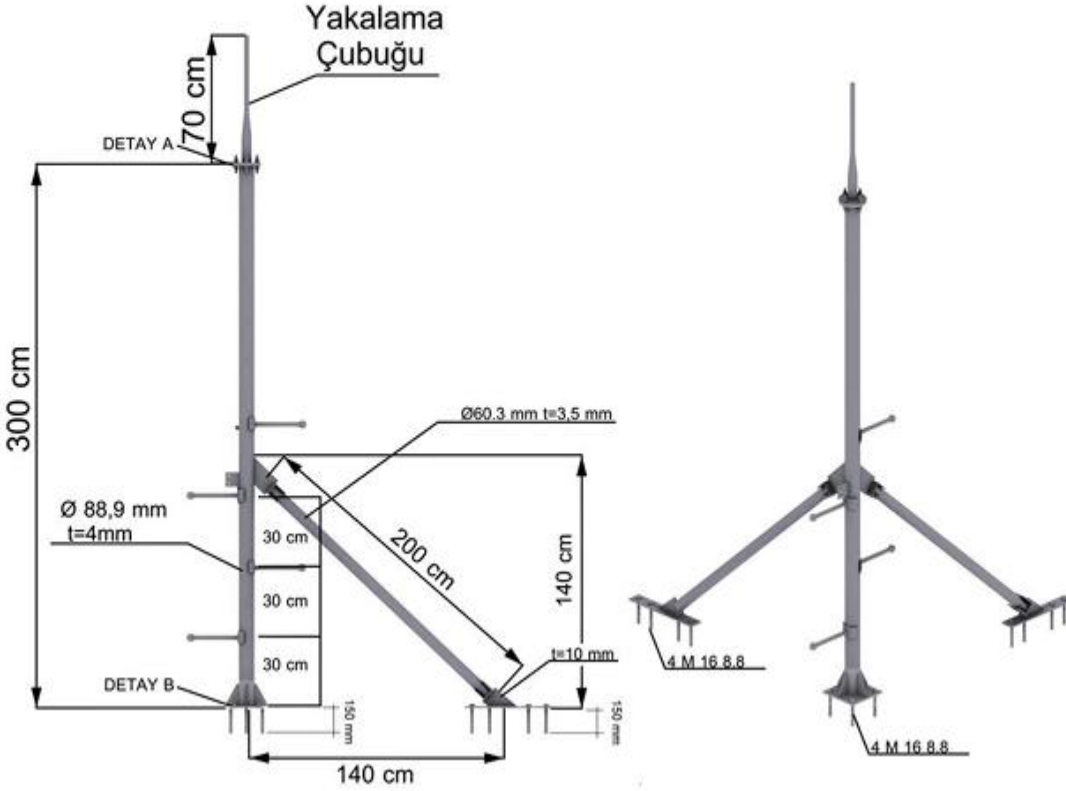

3 MT LPRT POLE

3 METRE LPRT POLE (TT ŞARTNAME) KOD: LPRT3

3 mt LPRT Pole Üretim kriterleri :

Rüzgar Hızı	: 130 km/h
Rüzgar Alanı	: 4 m²
Rüzgar Hızı Yönetmeliği	: ANSI/EIA-TIA-222-G