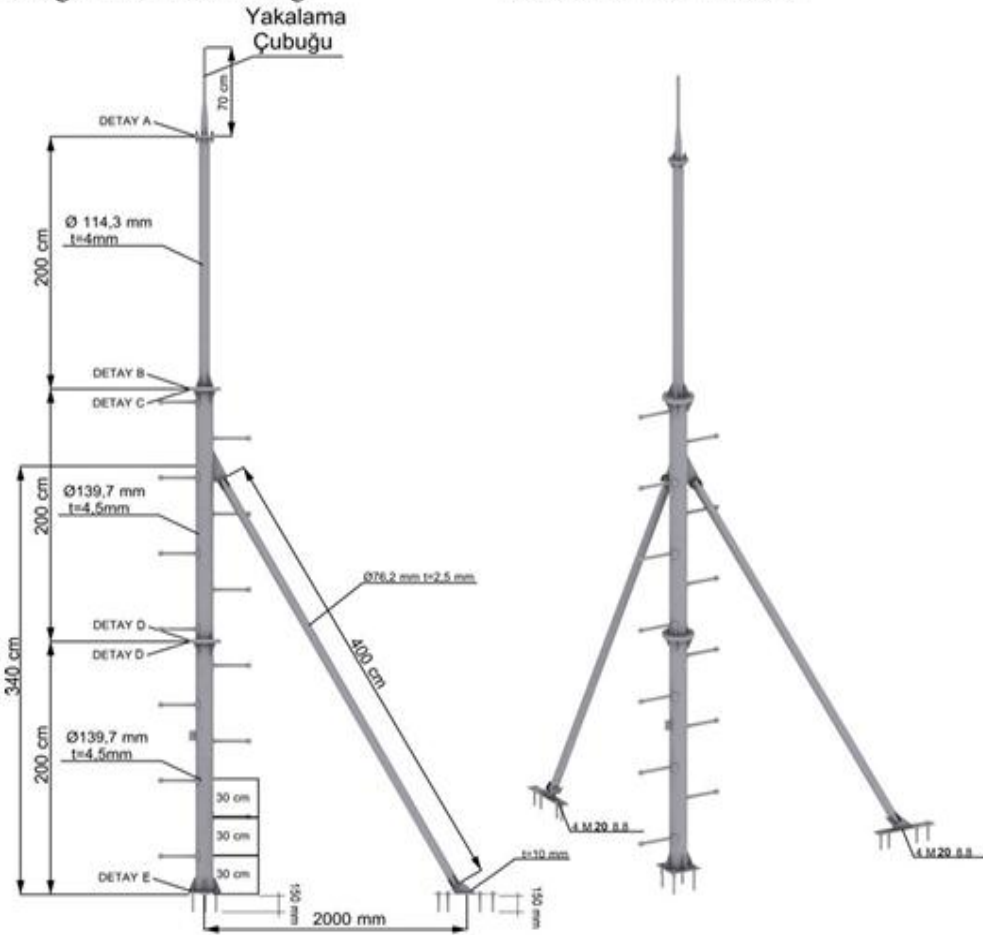

6 MT LPRT POLE

6 METRE LPRT POLE (TT ŞARTNAME) KOD: LPRT6

6 mt LPRT Pole Üretim kriterleri :

Rüzgar Hızı	: 130 km/h
Rüzgar Alanı	: 6,3 m²
Rüzgar Hızı Yönetmeliği	: ANSI/EIA-TIA-222-G